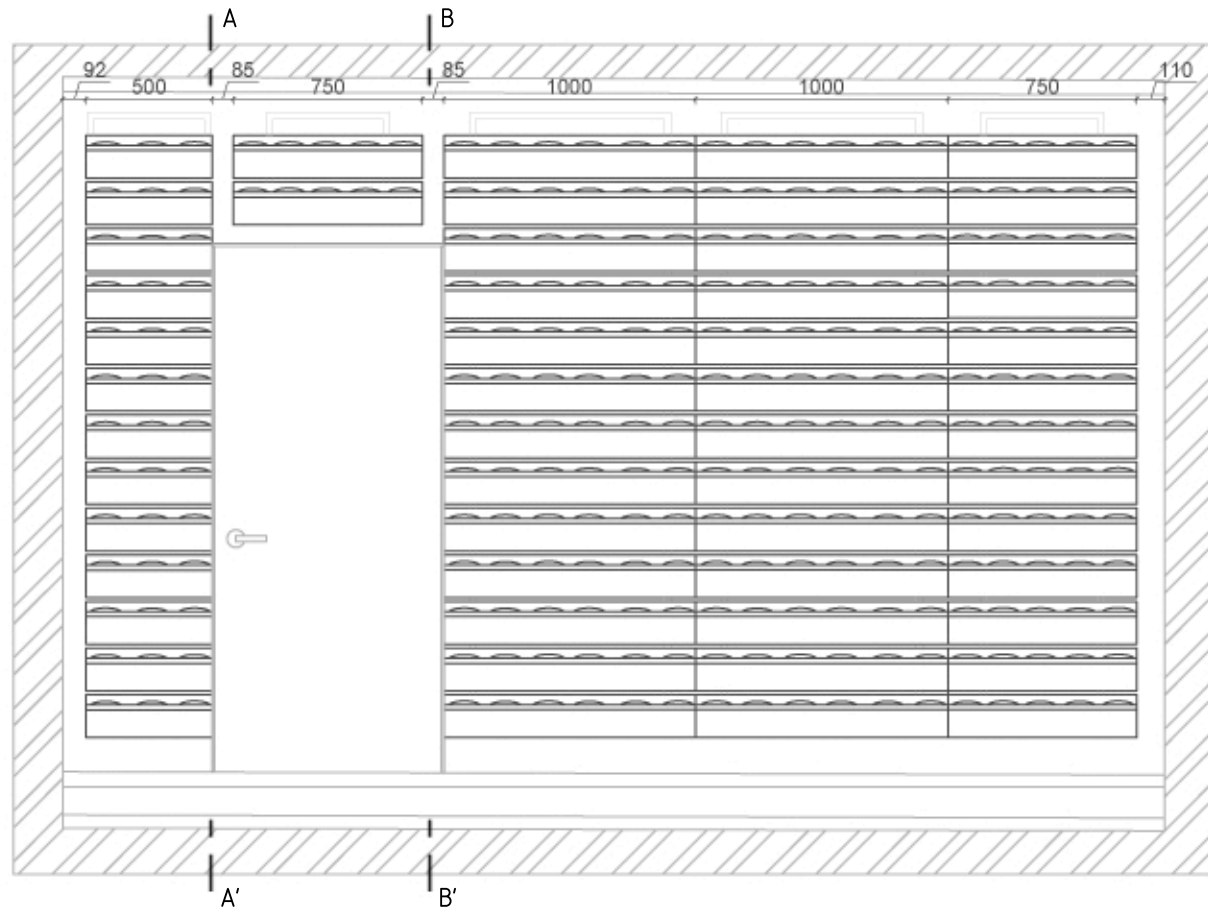

FLOWER WALL - SITUAČNÍ VÝKRES - ZELENÁ STĚNA NAD DVEŘMI

FLOWER WALL - PŘEDNÍ POHLED

FLOWER WALL - ŘEZPOHLED

FLOWER WALL - SCHÉMA S ROSTLINAMI

FLOWER WALL - SCHÉMA S ROSTLINAMI - ŘEZPOHLED

* rostliny zcela vyplní plochu

	Flower Wall
	Situační schéma - zelená stěna nad dveřmi
	Formát: 2xA4 Měřítko: 1:30