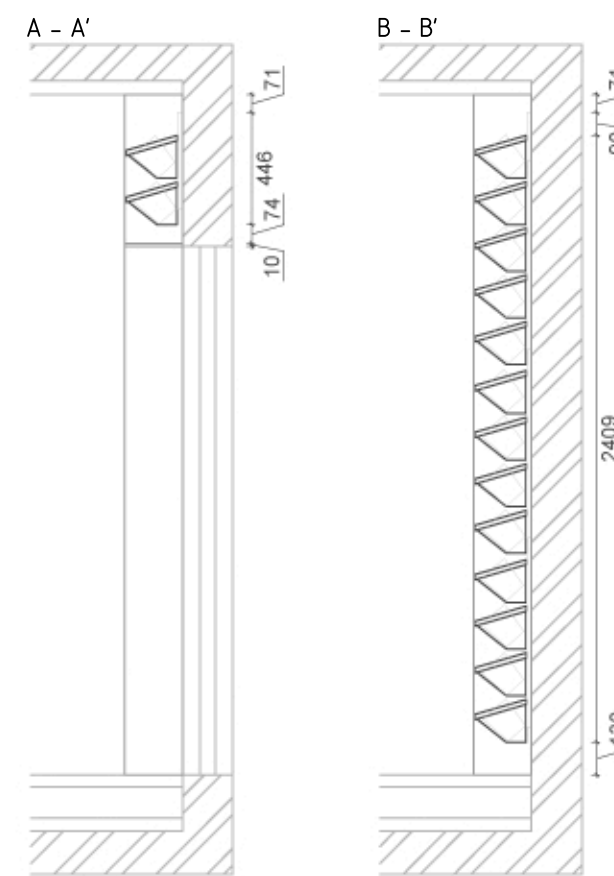

FLOWER WALL - SITUAČNÍ VÝKRES - ZELENÁ STĚNA NAD DVEŘMI

FLOWER WALL - PŘEDNÍ POHLED

FLOWER WALL - ŘEZPOHLED

FLOWER WALL - SCHÉMA S ROSTLINAMI

FLOWER WALL - SCHÉMA S ROSTLINAMI - ŘEZPOHLED

* rostliny zcela vyplní plochu

	Flower Wall
	Situační schéma - zelená stěna nad dveřmi
	Formát: 2xA4 Měřítko: 1:30