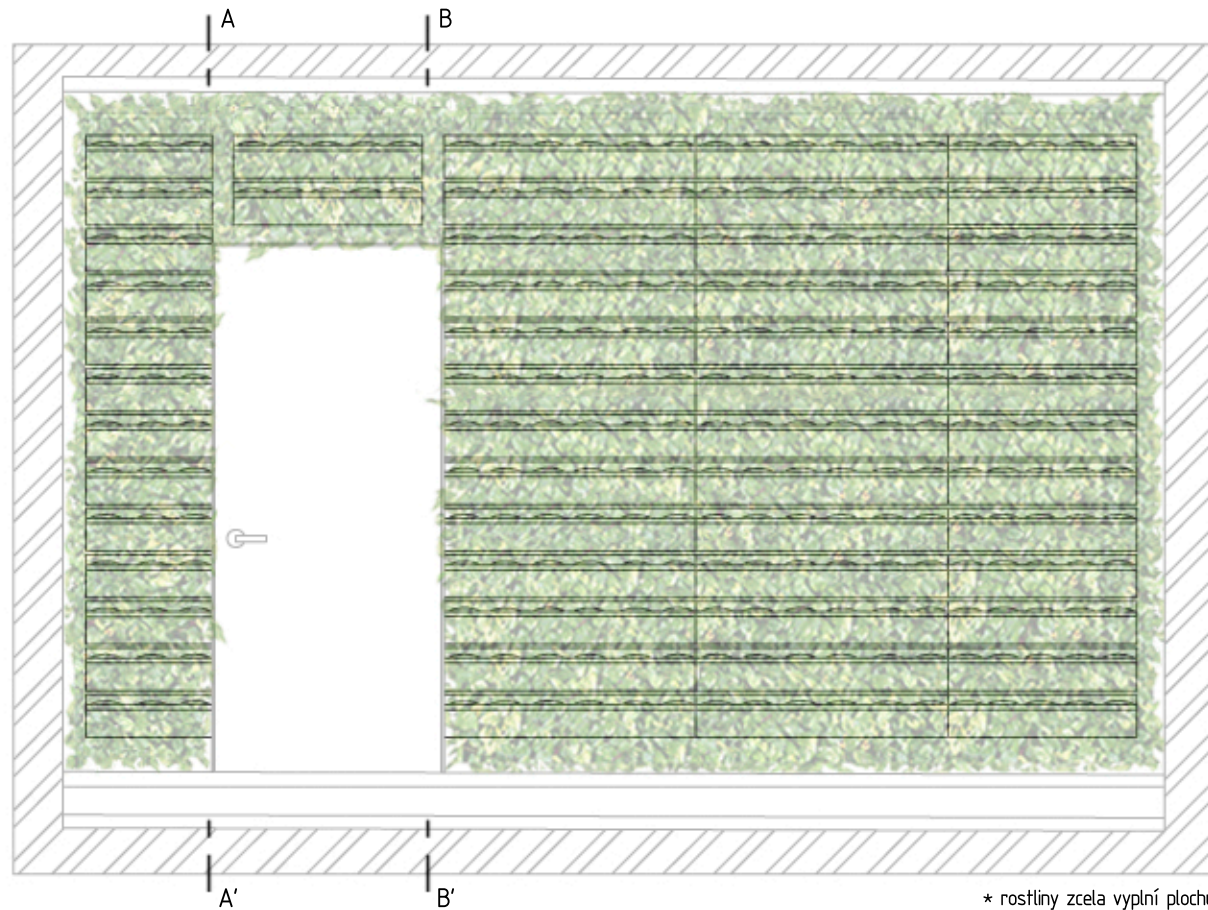

FLOWER WALL - SITUAČNÍ VÝKRES - ZELENÁ STĚNA NAD DVEŘMI

FLOWER WALL - PŘEDNÍ POHLED

FLOWER WALL - ŘEZPOHLED

FLOWER WALL - SCHÉMA S ROSTLINAMI

FLOWER WALL - SCHÉMA S ROSTLINAMI - ŘEZPOHLED

* rostliny zcela vyplní plochu

	Flower Wall
	Situační schéma - zelená stěna nad dveřmi
	Formát: 2xA4 Měřítko: 1:30