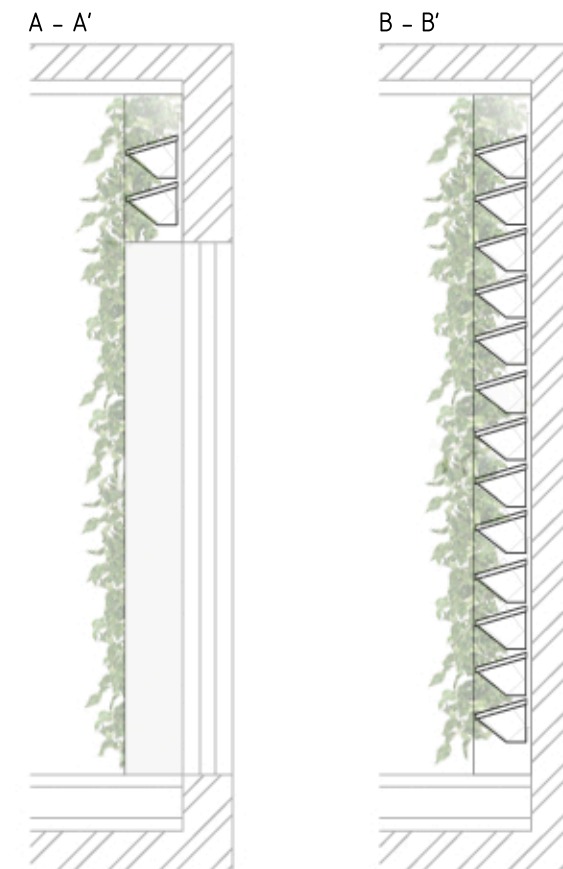

FLOWER WALL - SITUAČNÍ VÝKRES - ZELENÁ STĚNA NAD DVEŘMI

FLOWER WALL - PŘEDNÍ POHLED

FLOWER WALL - ŘEZPOHLED

FLOWER WALL - SCHÉMA S ROSTLINAMI

FLOWER WALL - SCHÉMA S ROSTLINAMI - ŘEZPOHLED

* rostliny zcela vyplní plochu

	Flower Wall
	Situační schéma - zelená stěna nad dveřmi
	Formát: 2xA4 Měřítko: 1:30