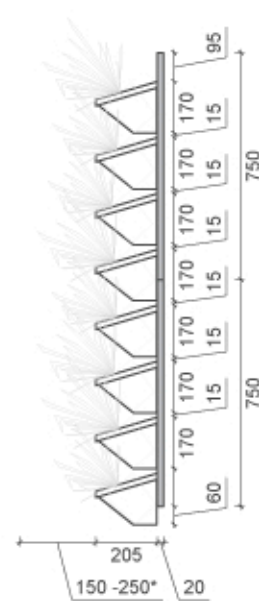

FLOWER WALL - SPECIFIKACE

FLOWER WALL - PŘEDNÍ POHLED

FLOWER WALL - BOČNÍ POHLED

FLOWER WALL - ROZMĚRY KOMPONENTŮ

FLOWER WALL - DALŠÍ MOŽNOSTI ROZMĚRŮ KOMPONENTŮ (VÝŠKA)

FLOWER WALL - ROHOVÝ KOMPONENT

FLOWER WALL - PŘÍČNÝ ŘEZ

* přesah dle typu rostlin

	Flower Wall	
	Komponenty Flower Wall	
	Formát: 2xA4	Měřítko: 1:25