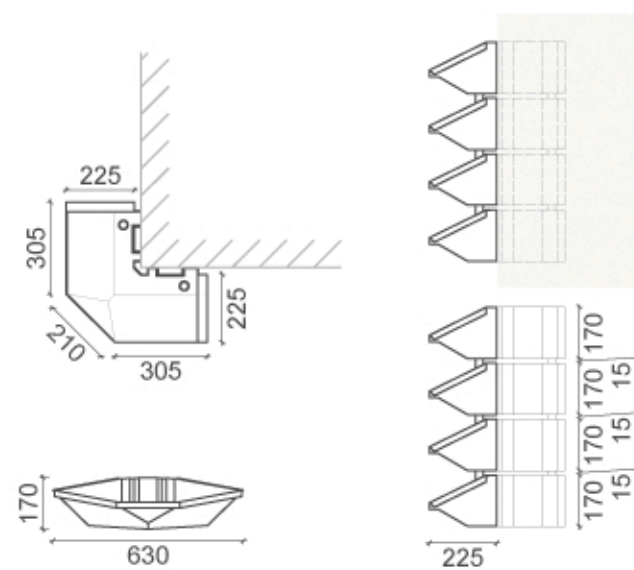

FLOWER WALL - SPECIFIKACE

FLOWER WALL - PŘEDNÍ POHLED

FLOWER WALL - BOČNÍ POHLED

FLOWER WALL - ROZMĚRY KOMPONENTŮ

FLOWER WALL - DALŠÍ MOŽNOSTI ROZMĚRŮ KOMPONENTŮ (VÝŠKA)

FLOWER WALL - ROHOVÝ KOMPONENT

FLOWER WALL - PŘÍČNÝ ŘEZ

* přesah dle typu rostlin

	Flower Wall	
	Komponenty Flower Wall	
	Formát: 2xA4	Měřítko: 1:25