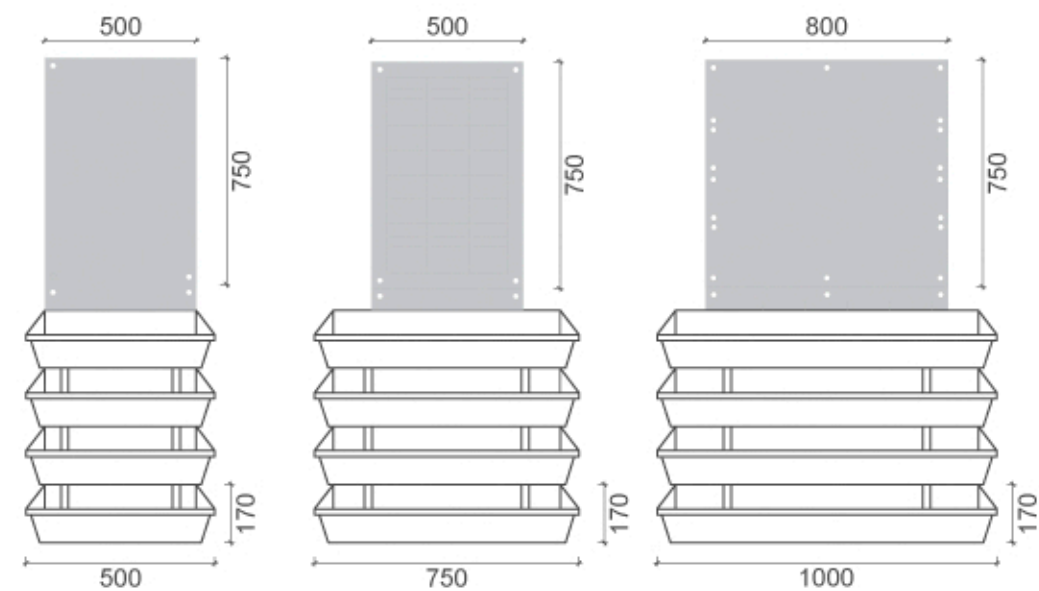

FLOWER WALL - SPECIFIKACE

FLOWER WALL - PŘEDNÍ POHLED

FLOWER WALL - BOČNÍ POHLED

FLOWER WALL - ROZMĚRY KOMPONENTŮ

FLOWER WALL - DALŠÍ MOŽNOSTI ROZMĚRŮ KOMPONENTŮ (VÝŠKA)

FLOWER WALL - ROHOVÝ KOMPONENT

FLOWER WALL - PŘÍČNÝ ŘEZ

* přesah dle typu rostlin

	Flower Wall	
	Komponenty Flower Wall	
	Formát: 2xA4	Měřítko: 1:25