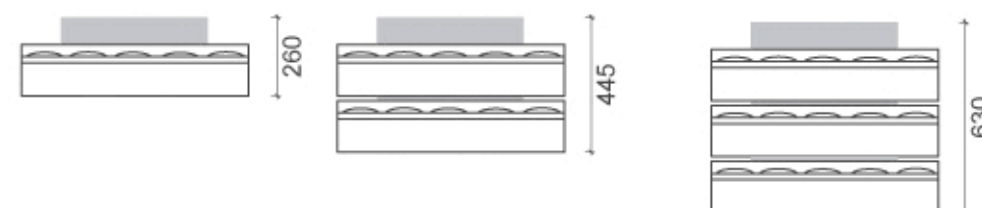

FLOWER WALL - SPECIFIKACE

FLOWER WALL - PŘEDNÍ POHLED

FLOWER WALL - BOČNÍ POHLED

FLOWER WALL - ROZMĚRY KOMPONENTŮ

FLOWER WALL - DALŠÍ MOŽNOSTI ROZMĚRŮ KOMPONENTŮ (VÝŠKA)

FLOWER WALL - ROHOVÝ KOMPONENT

FLOWER WALL - PŘÍČNÝ ŘEZ

* přesah dle typu rostlin

	Flower Wall	
	Komponenty Flower Wall	
	Formát: 2xA4	Měřítko: 1:25