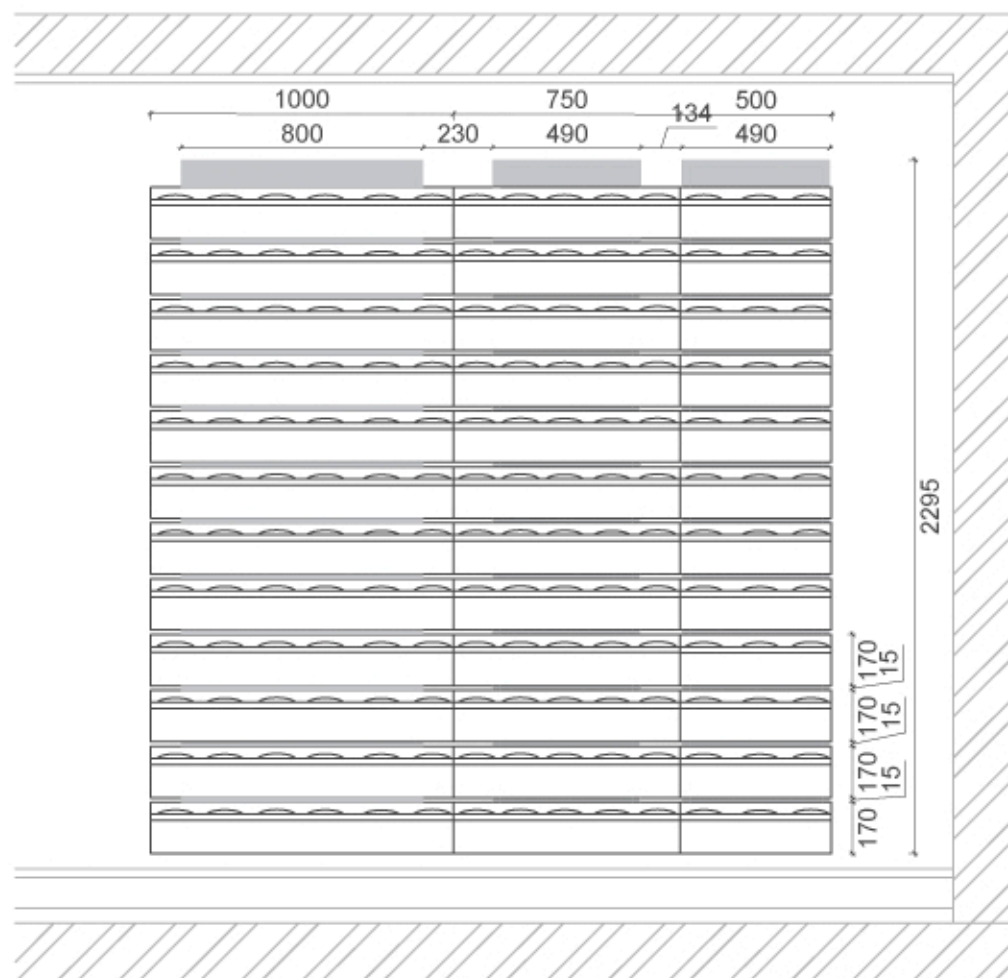

FLOWER WALL - SPECIFIKACE

FLOWER WALL - PŘEDNÍ POHLED

FLOWER WALL - BOČNÍ POHLED

FLOWER WALL - ROZMĚRY KOMPONENTŮ

FLOWER WALL - DALŠÍ MOŽNOSTI ROZMĚRŮ KOMPONENTŮ (VÝŠKA)

FLOWER WALL - ROHOVÝ KOMPONENT

FLOWER WALL - PŘÍČNÝ ŘEZ

* přesah dle typu rostlin

	Flower Wall	
	Komponenty Flower Wall	
	Formát: 2xA4	Měřítko: 1:25