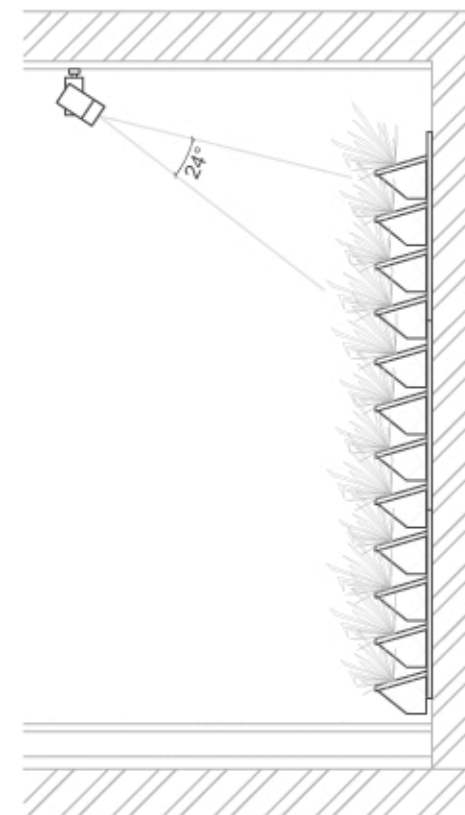

FLOWER WALL - OSVĚTLENÍ

FLOWER WALL - OSVĚTLENÍ - PŘEDNÍ POHLED

ÚHEL OSVĚTLENÍ 15 STUPŇŮ

ÚHEL OSVĚTLENÍ 15 STUPŇŮ

ÚHEL OSVĚTLENÍ 60 STUPŇŮ

VZDÁLENOST OSVĚTLENÍ OD STĚNY

SPECIFIKACE

- LED OSVĚTLENÍ 40W
- BAREVNÁ TEPLOTA 5500K
- CRI 98
- PAR v 1 m > 50
- 1 ZDROJ NA 1,5 M²

* MÍRA OSVĚTLENÍ JE VŽDY ZÁVISLÁ NA KONKRÉTNÍCH STANOVIŠTNÍCH PODMÍNKÁCH

DETAIL 1: PŘÍVOD ELEKTRINY K OSVĚTLENÍ

	Flower Wall
	Flower Wall - osvětlení
	Formát: 2xA4
	Měřítko: 1:30