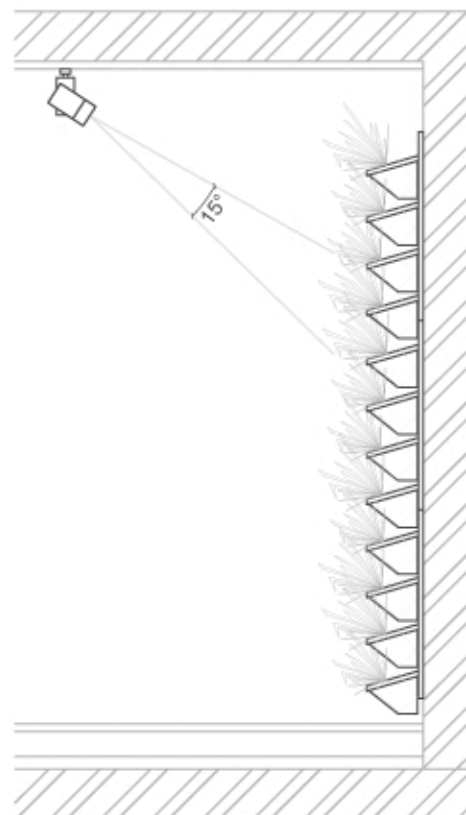

FLOWER WALL - OSVĚTLENÍ

FLOWER WALL - OSVĚTLENÍ - PŘEDNÍ POHLED

ÚHEL OSVĚTLENÍ 15 STUPŇŮ

ÚHEL OSVĚTLENÍ 15 STUPŇŮ

ÚHEL OSVĚTLENÍ 60 STUPŇŮ

VZDÁLENOST OSVĚTLENÍ OD STĚNY

SPECIFIKACE

- LED OSVĚTLENÍ 40W
- BAREVNÁ TEPLOTA 5500K
- CRI 98
- PAR v 1 m > 50
- 1 ZDROJ NA 1,5 M²

* MÍRA OSVĚTLENÍ JE VŽDY ZÁVISLÁ NA KONKRÉTNÍCH STANOVIŠTNÍCH PODMÍNKÁCH

DETAIL 1: PŘÍVOD ELEKTRINY K OSVĚTLENÍ

	Flower Wall
	Flower Wall - osvětlení
	Formát: 2xA4
	Měřítko: 1:30