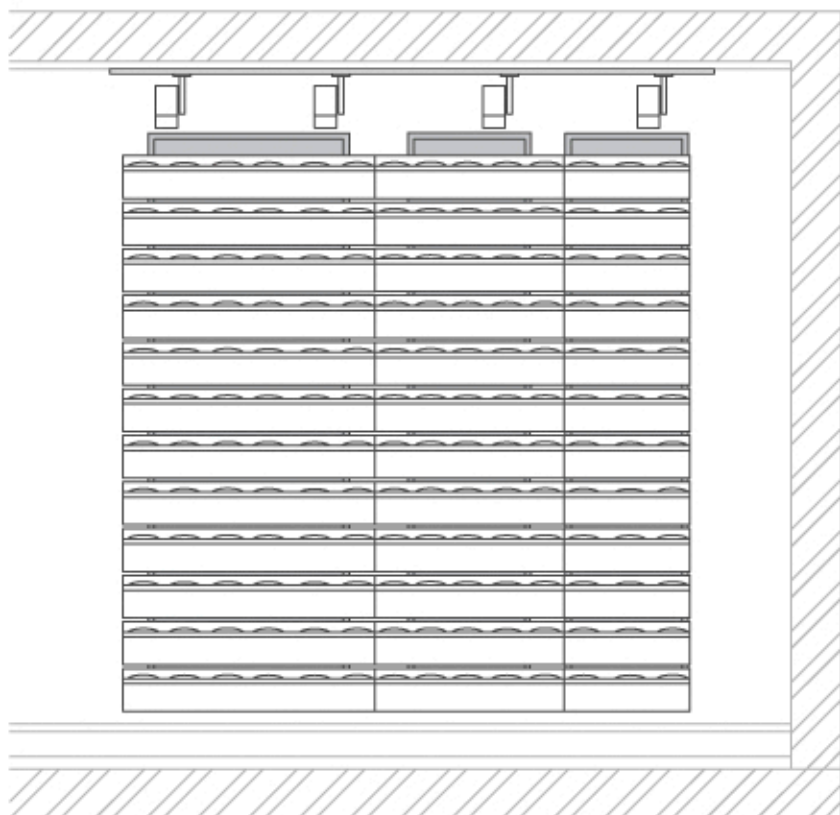

FLOWER WALL - OSVĚTLENÍ

FLOWER WALL - OSVĚTLENÍ - PŘEDNÍ POHLED

ÚHEL OSVĚTLENÍ 15 STUPŇŮ

ÚHEL OSVĚTLENÍ 15 STUPŇŮ

ÚHEL OSVĚTLENÍ 60 STUPŇŮ

VZDÁLENOST OSVĚTLENÍ OD STĚNY

SPECIFIKACE

- LED OSVĚTLENÍ 40W
- BAREVNÁ TEPLOTA 5500K
- CRI 98
- PAR v 1 m > 50
- 1 ZDROJ NA 1,5 M²

* MÍRA OSVĚTLENÍ JE VŽDY ZÁVISLÁ NA KONKRÉTNÍCH STANOVIŠTNÍCH PODMÍNKÁCH

DETAIL 1: PŘÍVOD ELEKTRINY K OSVĚTLENÍ

	Flower Wall
	Flower Wall - osvětlení
	Formát: 2xA4
	Měřítko: 1:30