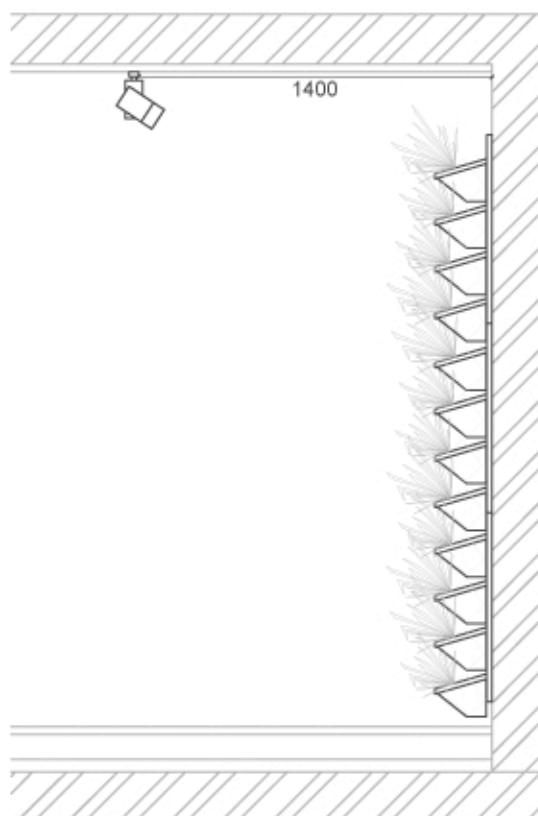

FLOWER WALL - OSVĚTLENÍ

FLOWER WALL - OSVĚTLENÍ - PŘEDNÍ POHLED

ÚHEL OSVĚTLENÍ 15 STUPŇŮ

ÚHEL OSVĚTLENÍ 15 STUPŇŮ

ÚHEL OSVĚTLENÍ 60 STUPŇŮ

VZDÁLENOST OSVĚTLENÍ OD STĚNY

SPECIFIKACE

- LED OSVĚTLENÍ 40W
- BAREVNÁ TEPLOTA 5500K
- CRI 98
- PAR v 1 m > 50
- 1 ZDROJ NA 1,5 M²

* MÍRA OSVĚTLENÍ JE VŽDY ZÁVISLÁ NA KONKRÉTNÍCH STANOVIŠTNÍCH PODMÍNKÁCH

DETAIL 1: PŘÍVOD ELEKTRINY K OSVĚTLENÍ

	Flower Wall
	Flower Wall - osvětlení
	Formát: 2xA4
	Měřítko: 1:30