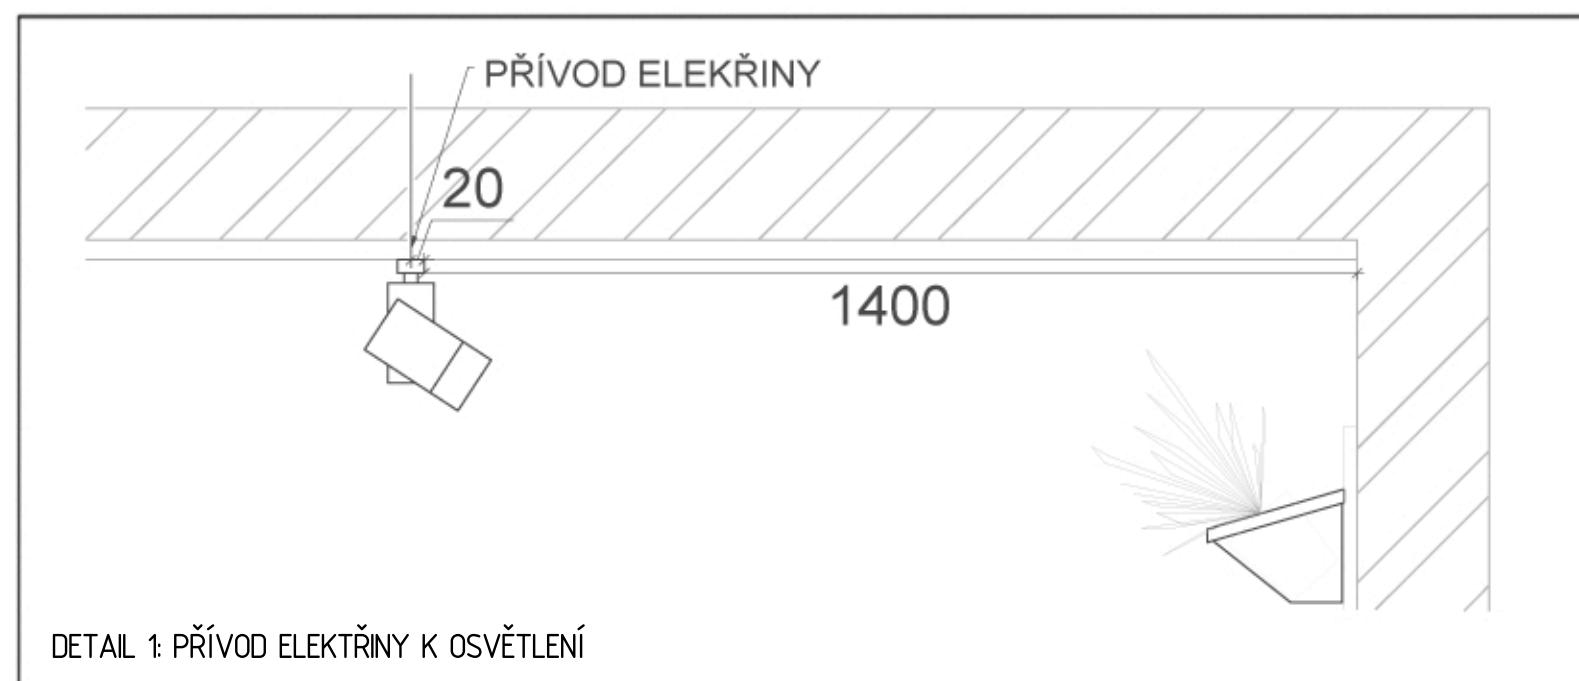

FLOWER WALL - OSVĚTLENÍ

FLOWER WALL - OSVĚTLENÍ - PŘEDNÍ POHLED

ÚHEL OSVĚTLENÍ 15 STUPŇŮ

ÚHEL OSVĚTLENÍ 15 STUPŇŮ

ÚHEL OSVĚTLENÍ 60 STUPŇŮ

VZDÁLENOST OSVĚTLENÍ OD STĚNY

SPECIFIKACE

- LED OSVĚTLENÍ 40W
- BAREVNÁ TEPLOTA 5500K
- CRI 98
- PAR v 1 m > 50
- 1 ZDROJ NA 1,5 M²

* MÍRA OSVĚTLENÍ JE VŽDY ZÁVISLÁ NA KONKRÉTNÍCH STANOVIŠTNÍCH PODMÍNKÁCH

DETAIL 1: PŘÍVOD ELEKTRINY K OSVĚTLENÍ

	Flower Wall
	Flower Wall - osvětlení
	Formát: 2xA4
	Měřítko: 1:30