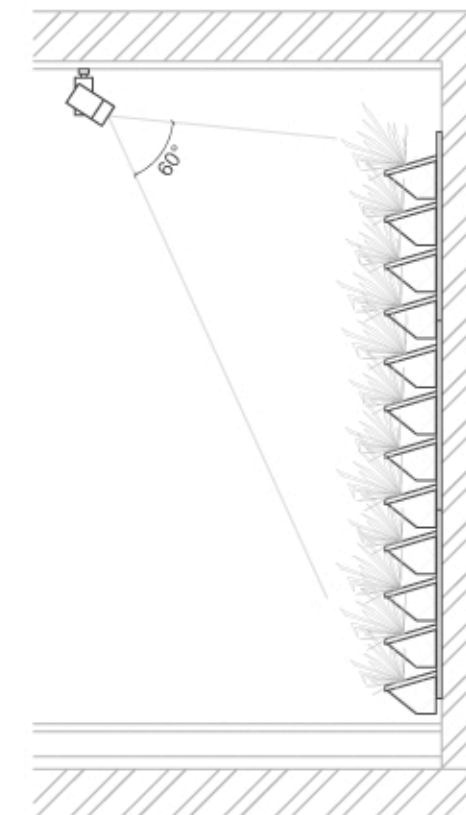

FLOWER WALL - OSVĚTLENÍ

FLOWER WALL - OSVĚTLENÍ - PŘEDNÍ POHLED

ÚHEL OSVĚTLENÍ 15 STUPŇŮ

ÚHEL OSVĚTLENÍ 15 STUPŇŮ

ÚHEL OSVĚTLENÍ 60 STUPŇŮ

VZDÁLENOST OSVĚTLENÍ OD STĚNY

SPECIFIKACE

- LED OSVĚTLENÍ 40W
- BAREVNÁ TEPLOTA 5500K
- CRI 98
- PAR v 1 m > 50
- 1 ZDROJ NA 1,5 M²

* MÍRA OSVĚTLENÍ JE VŽDY ZÁVISLÁ NA KONKRÉTNÍCH STANOVIŠTNÍCH PODMÍNKÁCH

DETAIL 1: PŘÍVOD ELEKTRINY K OSVĚTLENÍ

	Flower Wall
	Flower Wall - osvětlení
	Formát: 2xA4
	Měřítko: 1:30