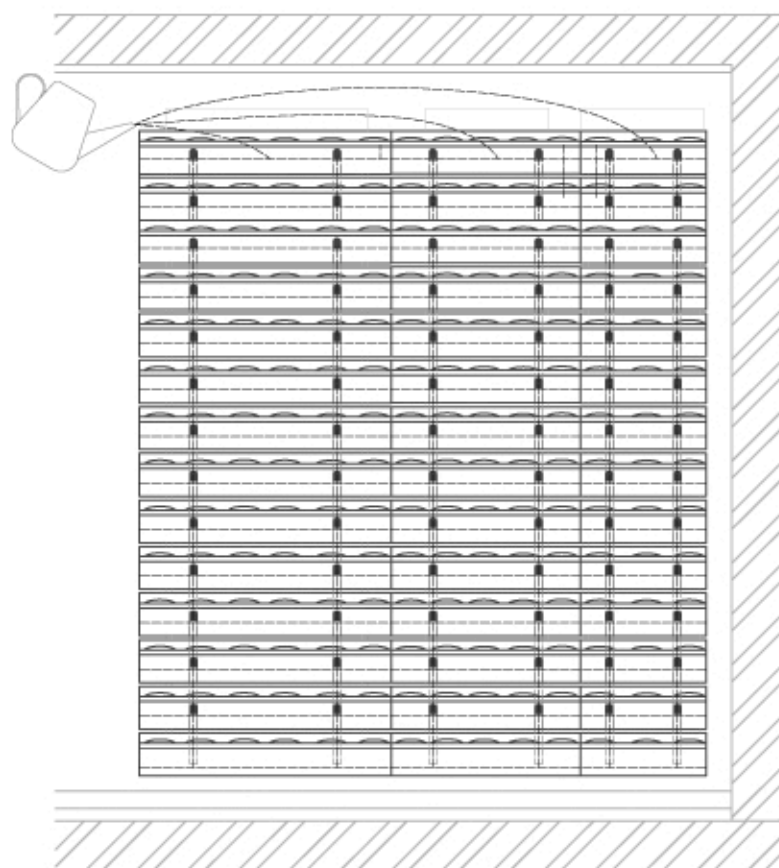

FLOWER WALL - ZÁVLAHA

FLOWER WALL - MANUÁLNÍ ZÁVLAHA

FLOWER WALL - POLOAUTOMATICKÁ ZÁVLAHA

FLOWER WALL - AUTOMATICKÁ ZÁVLAHA

PRŮTOK VODY SYSTÉMEM

POLOAUTOMATICKÁ ZÁVLAHA - DETAIL 1

* MODUL GSM: 206(š) x 175(v) x 105(h) MM

** UMÍSTĚNÍ OVLÁDAČÍ JEDNOTKY/GSM MODULU ZÁVISÍ NA DANÉ TECHNICKÉ SITUACI

AUTOMATICKÁ ZÁVLAHA - DETAIL 1

AUTOMATICKÁ ZÁVLAHA - DETAIL 2

	Flower Wall	
	Flower Wall - závlaha	
	Formát: 2xA4	Měřítko: 1:30