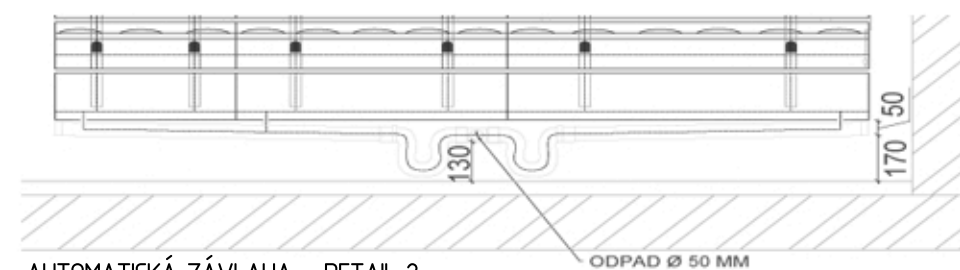

FLOWER WALL - ZÁVLAHA

FLOWER WALL - MANUÁLNÍ ZÁVLAHA

FLOWER WALL - POLOAUTOMATICKÁ ZÁVLAHA

FLOWER WALL - AUTOMATICKÁ ZÁVLAHA

PRŮTOK VODY SYSTÉMEM

POLOAUTOMATICKÁ ZÁVLAHA - DETAIL 1

* MODUL GSM: 206(š) x 175(v) x 105(h) MM

** UMÍSTĚNÍ OVLÁDAČÍ JEDNOTKY/GSM MODULU ZÁVISÍ NA DANÉ TECHNICKÉ SITUACI

AUTOMATICKÁ ZÁVLAHA - DETAIL 1

AUTOMATICKÁ ZÁVLAHA - DETAIL 2

	Flower Wall	
	Flower Wall - závlaha	
	Formát: 2xA4	Měřítko: 1:30