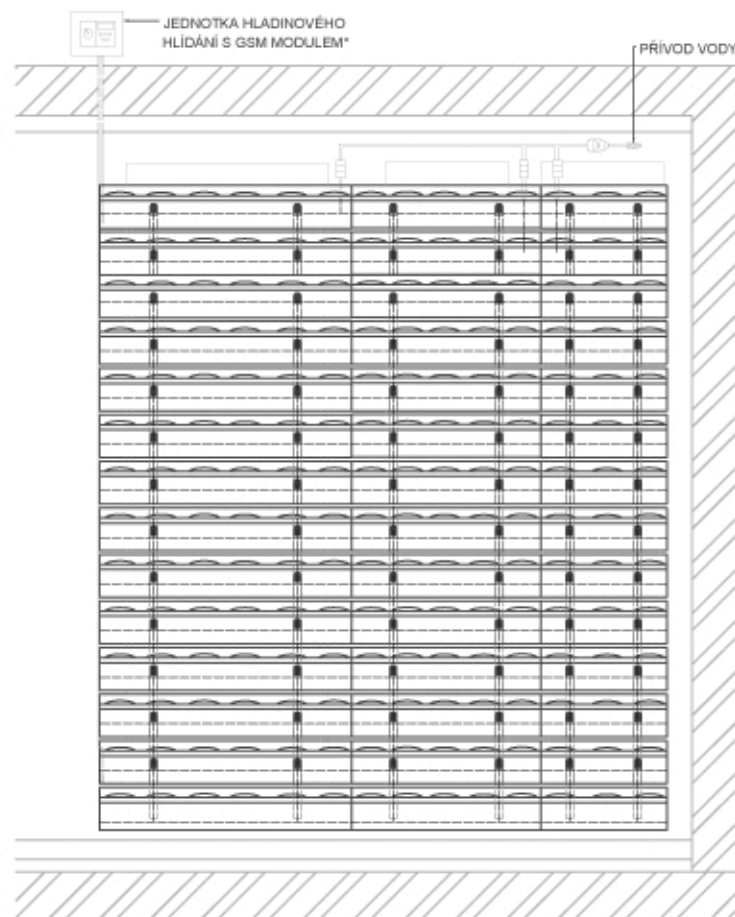

FLOWER WALL - ZÁVLAHA

FLOWER WALL - MANUÁLNÍ ZÁVLAHA

FLOWER WALL - POLOAUTOMATICKÁ ZÁVLAHA

FLOWER WALL - AUTOMATICKÁ ZÁVLAHA

PRŮTOK VODY SYSTÉMEM

POLOAUTOMATICKÁ ZÁVLAHA - DETAIL 1

* MODUL GSM: 206(š) x 175(v) x 105(h) MM

** UMÍSTĚNÍ OVLÁDAČÍ JEDNOTKY/GSM MODULU ZÁVISÍ NA DANÉ TECHNICKÉ SITUACI

AUTOMATICKÁ ZÁVLAHA - DETAIL 1

AUTOMATICKÁ ZÁVLAHA - DETAIL 2

	Flower Wall	
	Flower Wall - závlaha	
	Formát: 2xA4	Měřítko: 1:30