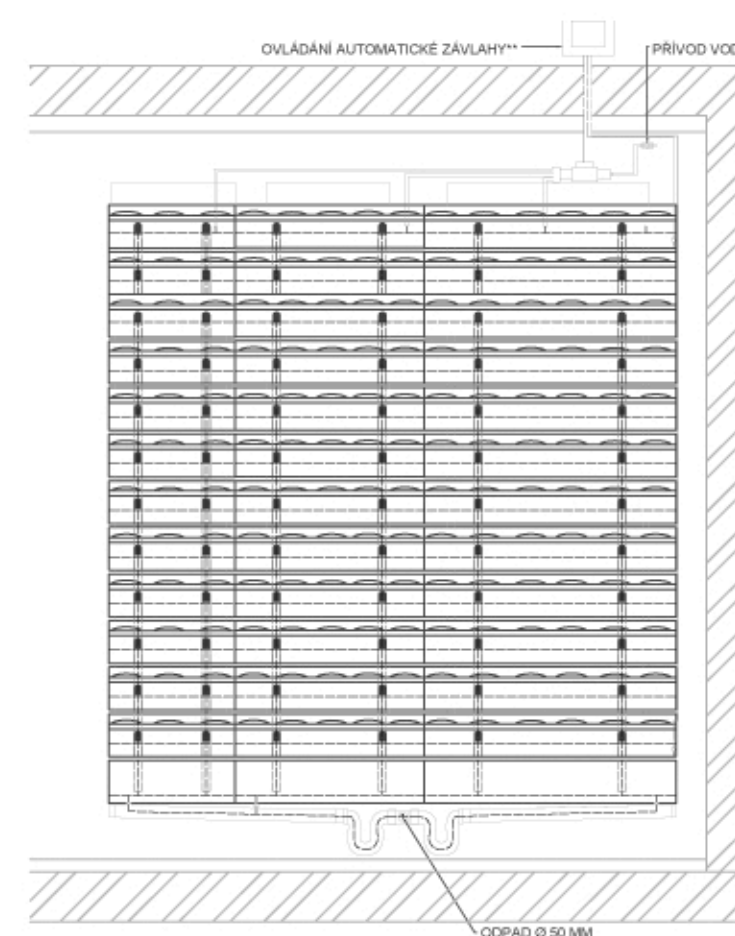

FLOWER WALL - ZÁVLAHA

FLOWER WALL - MANUÁLNÍ ZÁVLAHA

FLOWER WALL - POLOAUTOMATICKÁ ZÁVLAHA

FLOWER WALL - AUTOMATICKÁ ZÁVLAHA

PRŮTOK VODY SYSTÉMEM

POLOAUTOMATICKÁ ZÁVLAHA - DETAIL 1

* MODUL GSM: 206(š) x 175(v) x 105(h) MM

** UMÍSTĚNÍ OVLÁDAČÍ JEDNOTKY/GSM MODULU ZÁVISÍ NA DANÉ TECHNICKÉ SITUACI

AUTOMATICKÁ ZÁVLAHA - DETAIL 1

AUTOMATICKÁ ZÁVLAHA - DETAIL 2

	Flower Wall	
	Flower Wall - závlaha	
	Formát: 2xA4	Měřítko: 1:30