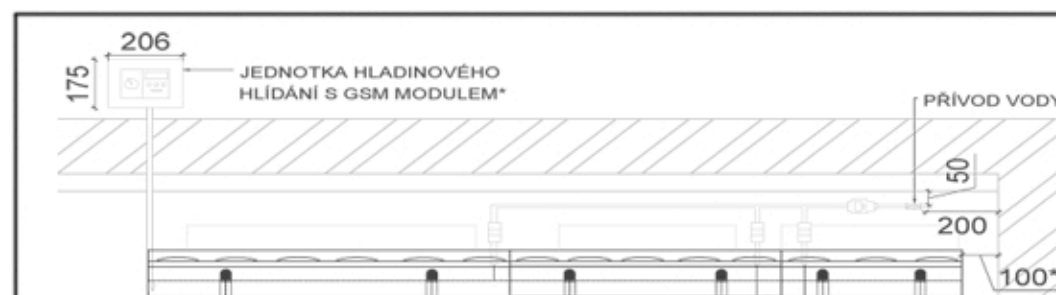

FLOWER WALL - ZÁVLAHA

FLOWER WALL - MANUÁLNÍ ZÁVLAHA

FLOWER WALL - POLOAUTOMATICKÁ ZÁVLAHA

FLOWER WALL - AUTOMATICKÁ ZÁVLAHA

PRŮTOK VODY SYSTÉMEM

POLOAUTOMATICKÁ ZÁVLAHA - DETAIL 1

* MODUL GSM: 206(š) x 175(v) x 105(h) MM

** UMÍSTĚNÍ OVLÁDAČÍ JEDNOTKY/GSM MODULU ZÁVISÍ NA DANÉ TECHNICKÉ SITUACI

AUTOMATICKÁ ZÁVLAHA - DETAIL 1

AUTOMATICKÁ ZÁVLAHA - DETAIL 2

	Flower Wall	
	Flower Wall - závlaha	
	Formát: 2xA4	Měřítko: 1:30